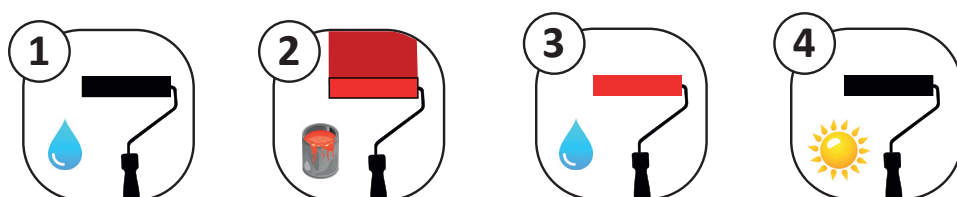

Disponível em • Available at

Sistema • System		CLIP - Encaixe Rápido • Slip on System	
Ø Arame • Wire		6mm	
Tipo • Type		?	—
Tamanho • Size (mm)	180	45140	45143
	220	45141	45144
	250	45142	45145

? - Rolo • Paint Roller

— - Carga • Refill

Instruções de Uso e Limpeza / Instructions for Use and Cleaning

1 - Passar o rolo por água antes da primeira utilização. • Rinse the roller in water before the first use.

2 - Pintar a superfície como movimentos de M's e W's de forma a evitar a marcas. • Paint the surface with M's and W's movements in order to avoid marks.

3 - Limpar o rolo com água corrente ou diluente (ver instruções na lata de tinta). • Clean the roller with running water or solvent (see instructions on the paint can).

4 - Deixar secar à temperatura ambiente. • Allow to dry at room temperature.