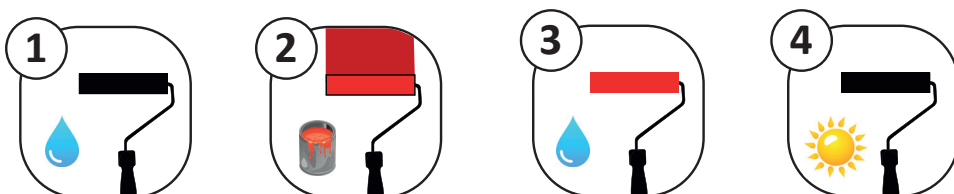

Disponível em • Available at

Sistema • System		CLIP - Encaixe Rápido • Slip on System				
		6mm			8mm	
		?	?	—	—	
Tamanho • Size (mm)	ø50	180	45910	45800	45802	48019
		220	45911	45804	45873	48020
		250	45912	45801	45803	48021

? - Rolo • Paint Roller

— - Carga • Refill

BM - Bimatéria • Soft Touch

Instruções de Uso e Limpeza / Instructions for Use and Cleaning

1 - Passar o rolo por água antes da primeira utilização. • Rinse the roller in water before the first use.

2 - Pintar a superfície como movimentos de M's e W's de forma a evitar a marcas. • Paint the surface with M's and W's movements in order to avoid marks.

3 - Limpar o rolo com água corrente ou diluente (ver instruções na lata de tinta). • Clean the roller with running water or solvent (see instructions on the paint can).

4 - Deixar secar à temperatura ambiente. • Allow to dry at room temperature.