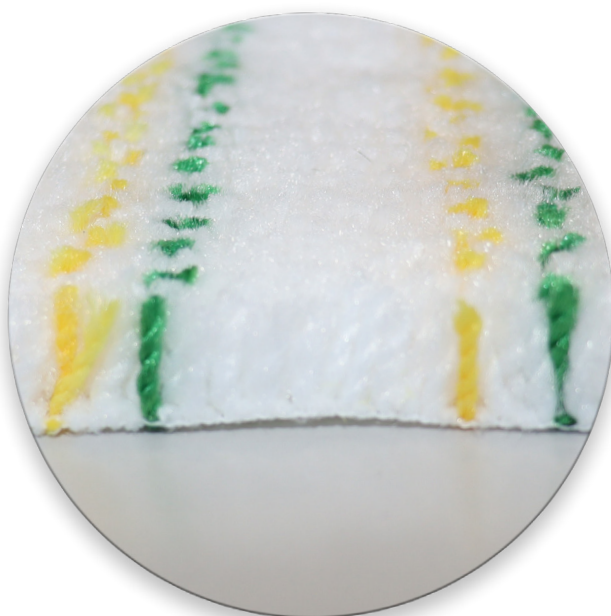

### Antigota Verde • Super Green/Yellow Stripes

Tecido • Fabric	Densidade • Density	Altura • Height
100% Poliamida de Fibra Contínua Continuous Fiber Polyamide	1250g/m <sup>2</sup>	14mm

Paredes • Tectos Walls • Ceilings	Muros • Fachadas Exterior Walls	Pavimentos Floor	Madeiras • Metais Wood • Metal	Especialidade Specialty
👍 👍 👍	👍 👍	👍 👍	-	-

Disponível em • Available at

Sistema • System		CLIP - Encaixe Rápido • Slip on System				
		6mm			8mm	
		?	?	—	—	
Tamanho • Size (mm)	ø50	180	45910	45800	45802	48019
		220	45911	45804	45873	48020
		250	45912	45801	45803	48021